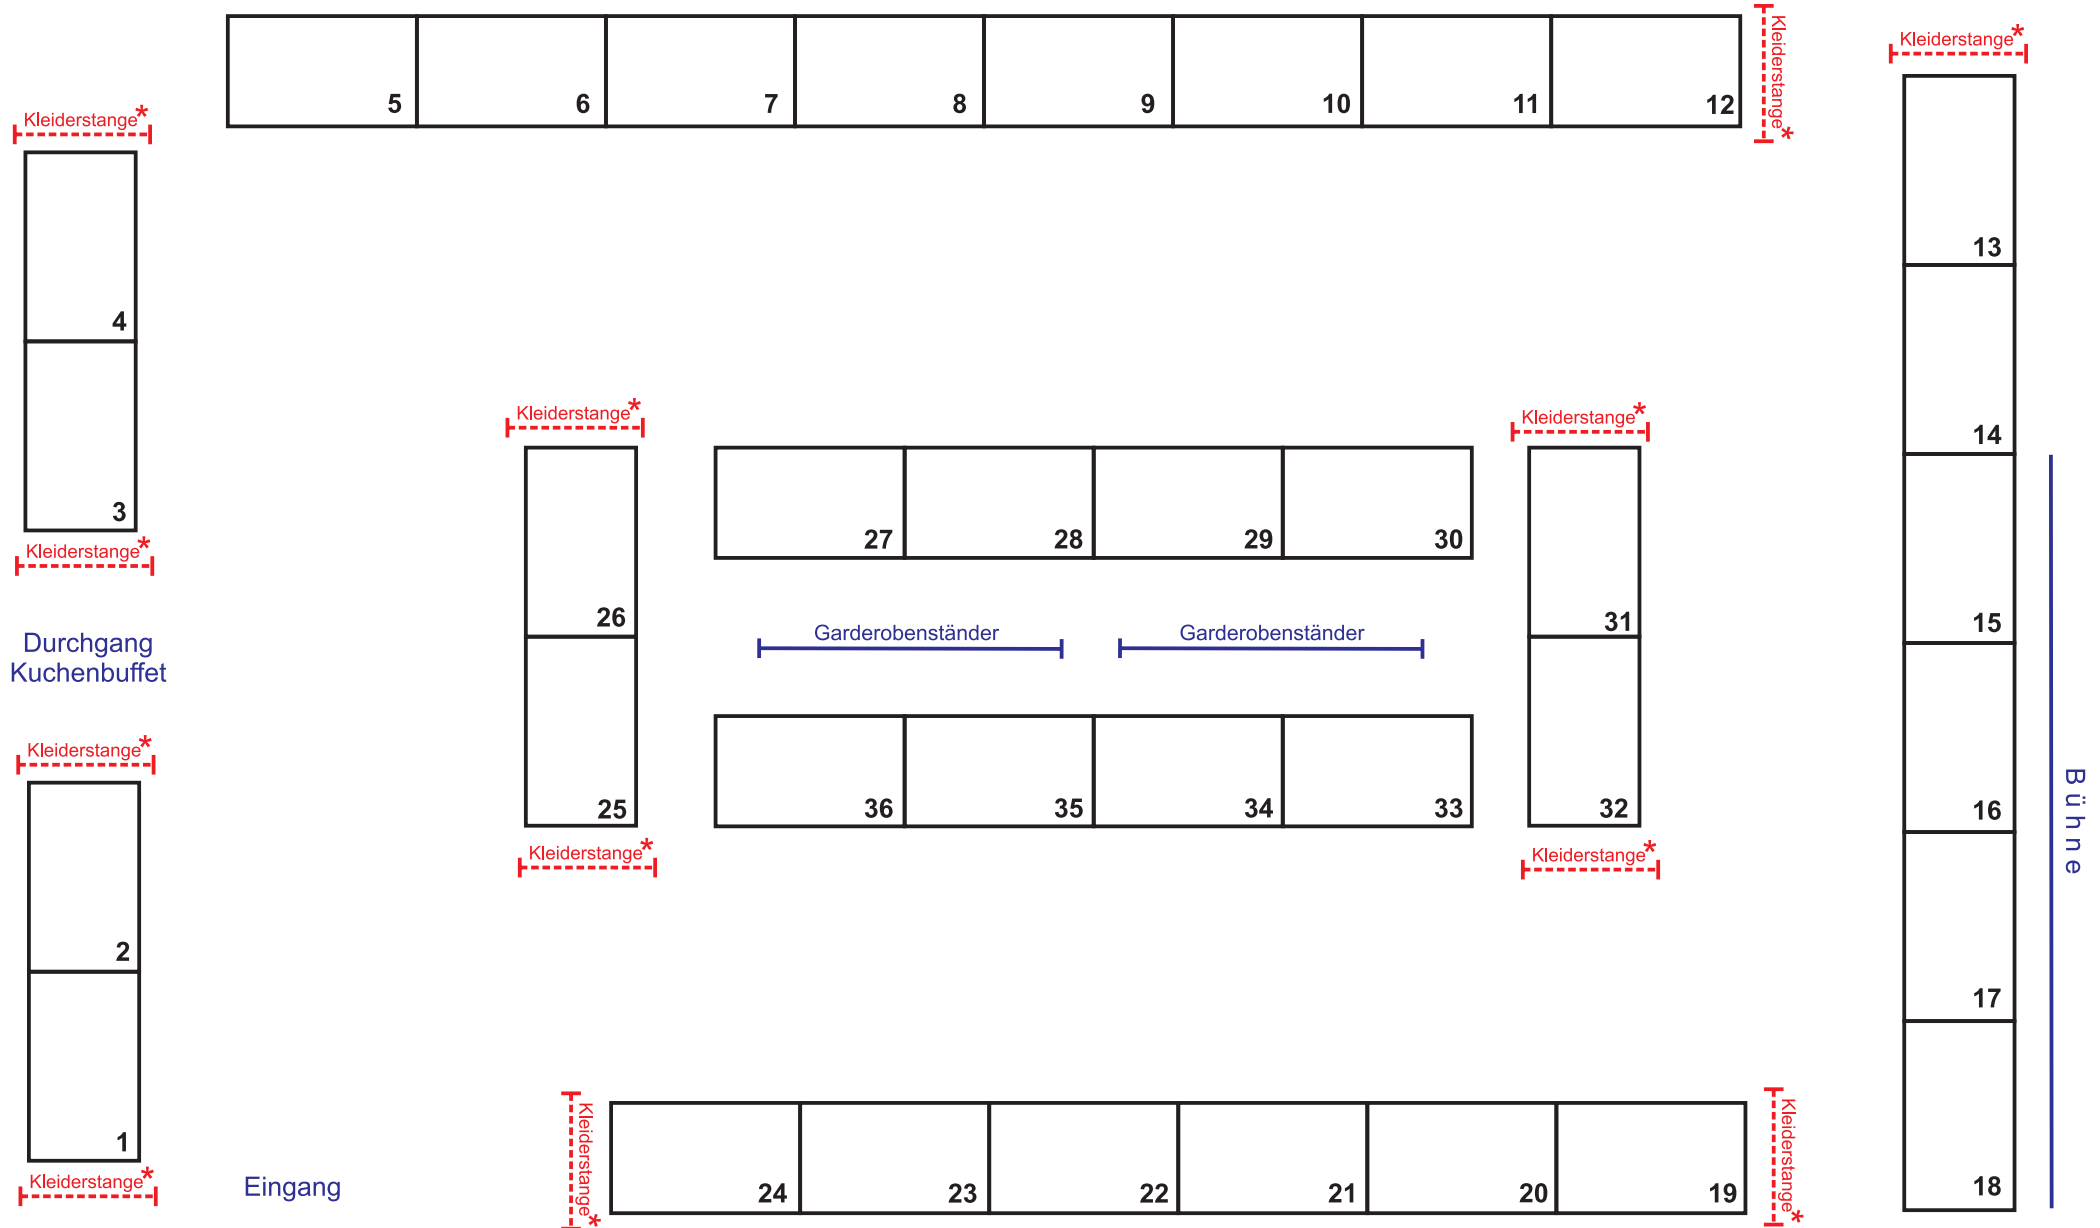

Tischplan EG (Gemeindesaal)

Fensterseite

* Kleiderstange zum Mitbringen